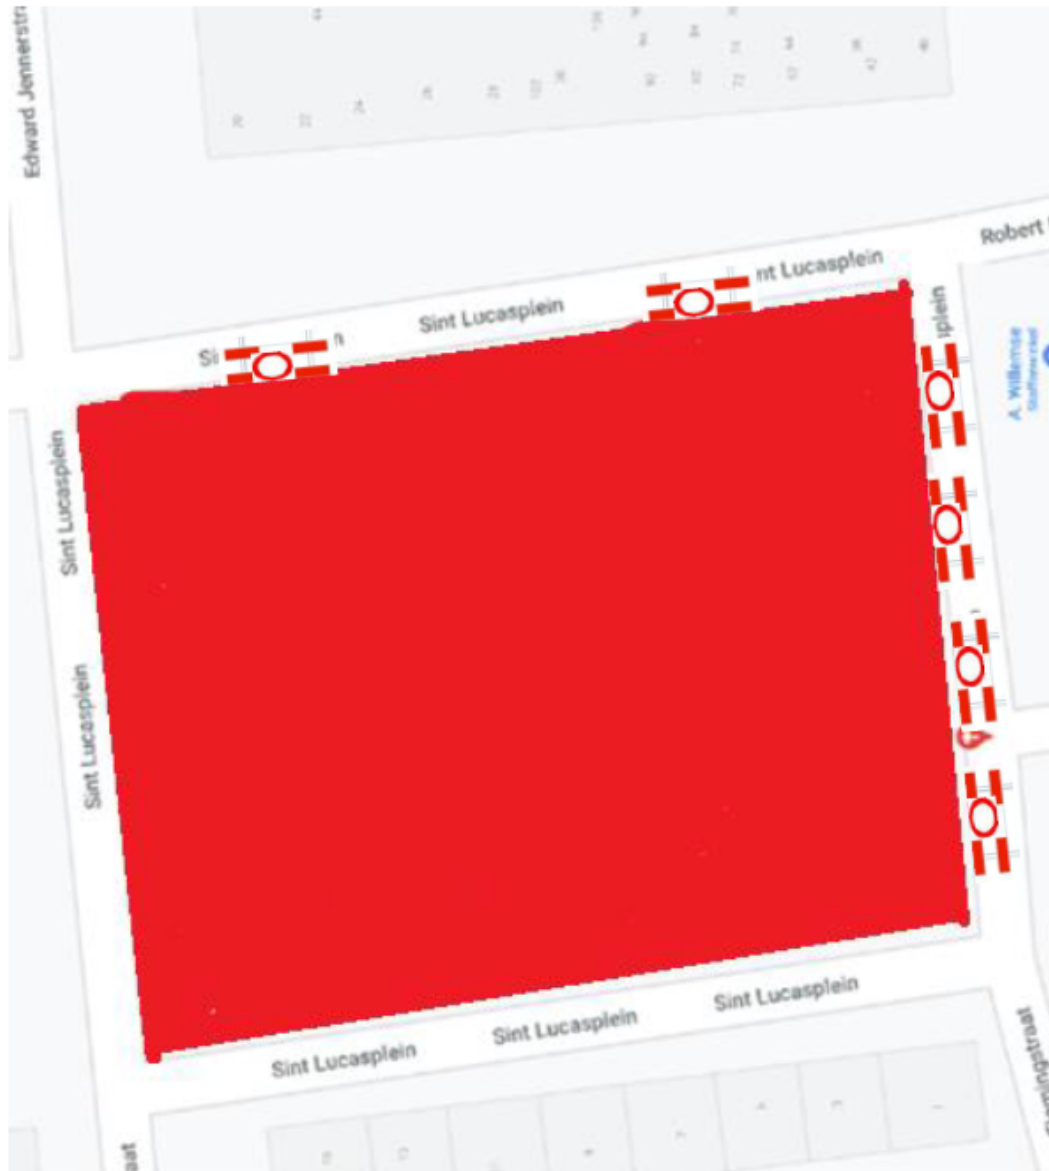

Tijdelijke verkeersmaatregel i.v.m. de Kermis afsluiting St. Lucasplein
Van 20 oktober 2025 vanaf 06:00 uur t/m 27 oktober 2025 19:00 uur.

Woensdrecht

Datum besluit:
27-03-2025

0873Z2025032000014

— Plein is afgesloten vanwege de kermis,
het gehele plein en de aangrenzende parkeervlakken.

C1 borden op de op/ afritten van het parkeerterrein.